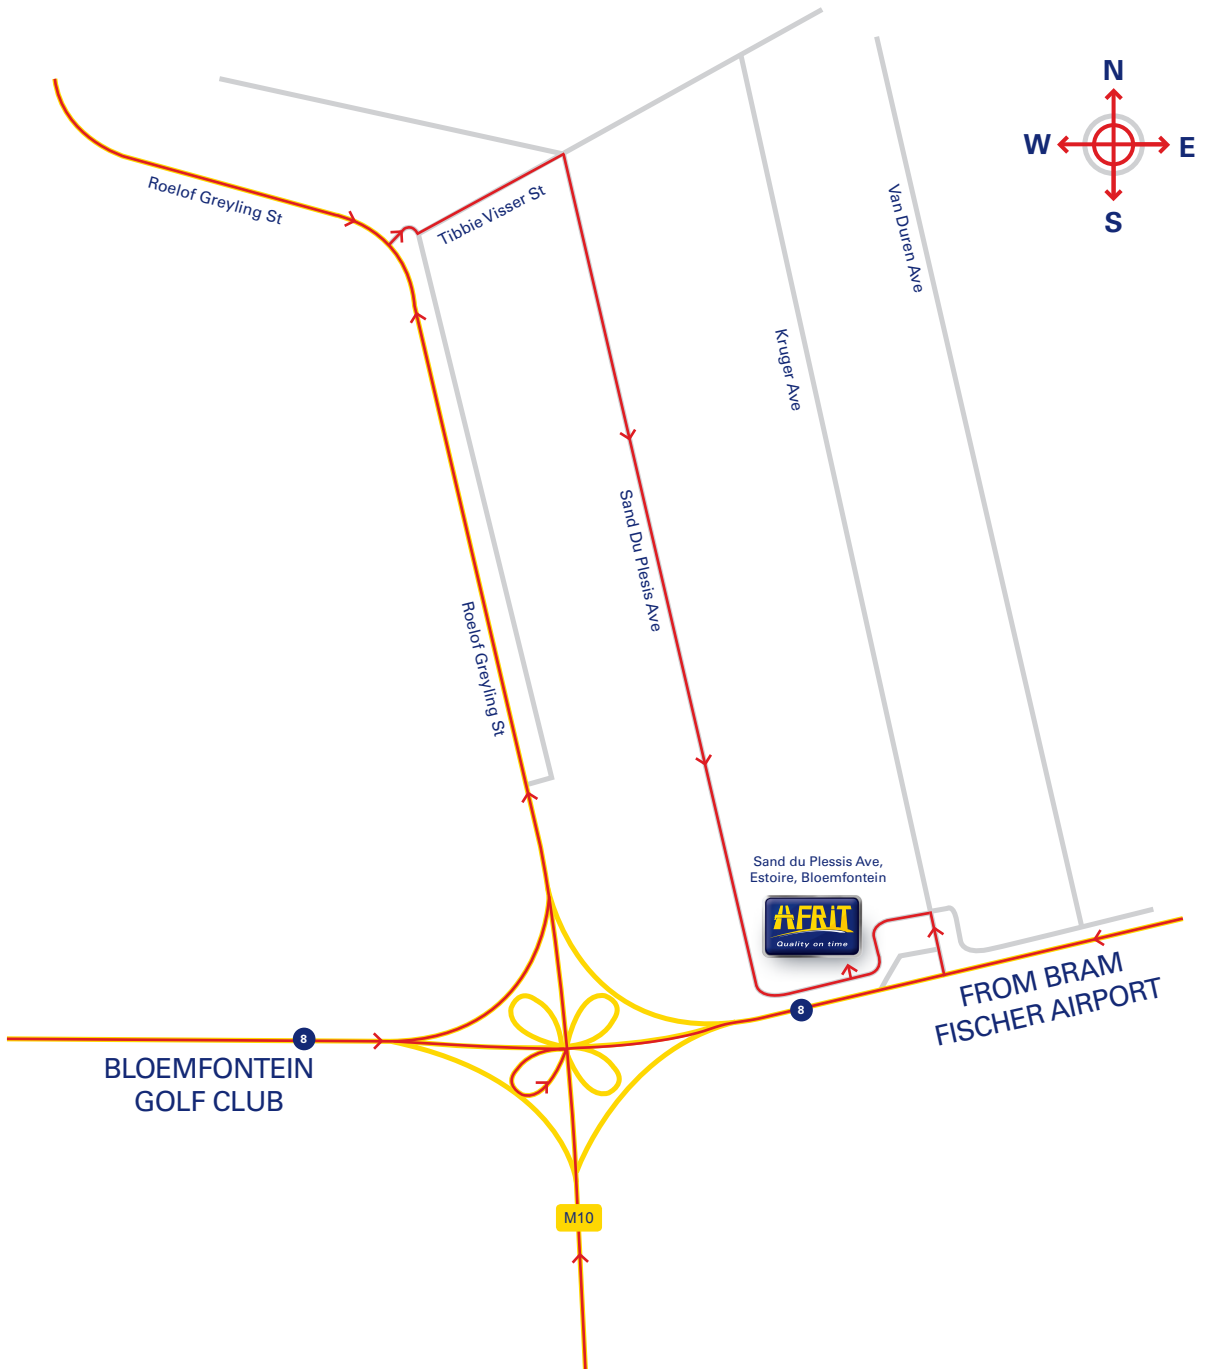

AFRIT BLOEMFONTEIN

GPS COORDINATES

NEW TRAILER SALES, PARTS STORE - Afrit Bloemfontein
Sand du Plessis Ave, Estoire, Bloemfontein, Freestate
-29.103584, 26.269137